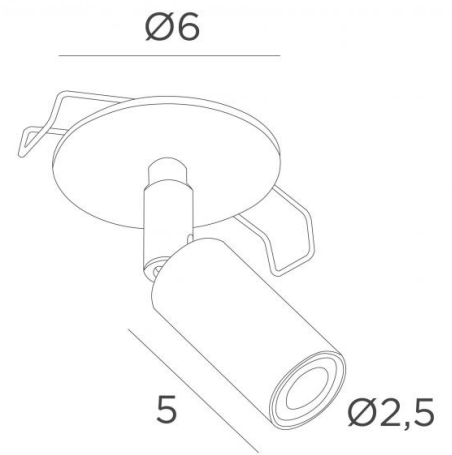

## OSLO 6

OSLO 6 en noir structuré

Ce mini spot est très décoratif, il habille votre plafond avec élégance et harmonie. Il apportera à votre intérieur une touche plus actuelle tout en diffusant une belle luminosité  
OSLO est composé d'un spot apparent monté sur une rotule et sur une plaque ronde. Au dos de cette dernière deux clips-ressorts permettent l'ancrage du spot au faux-plafond. Sur demande, il est possible d'obtenir une plaque ronde de 8cm ou plus  
Il est équipé d'une ampoule LED de couleur chaude et concentrée  
Ce petit spot de haute qualité est enrichi par un grand choix de finitions, toutes remarquables

### DIMENSIONS HORS-TOUT

Ø6cm H8,5cm Spotlight : Ø2,5cm L5cm

### BASE

Ø6 x 0,3cm

### DONNÉES TECHNIQUES

Plaque ronde apparente (Ø6cm)  
Deux clips de fixation  
Un spot monté sur rotule 360°  
LED intégré dans le spot : 1W - 215lm - 2700°K  
Délivré avec convertisseur : 230V - 700mA (non dimmable)