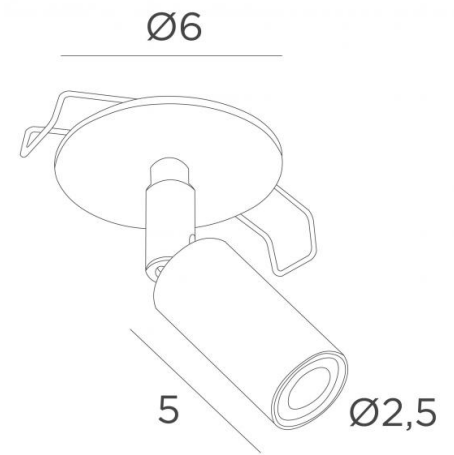

OSLO 6

OSLO 6 in gestructureerd zwart

Plafond inbouwspot. Ronde plaat (Ø6cm) en één spot met integreerde LED (1W - 250lm)
Op aanvraag, is het mogelijk een ronde plaat van 8cm (of meer) te verkrijgen

TOTALE AFMETINGEN

Ø6cm H8,5cm Spotlight : Ø2,5cm L5cm

BASIS

Ø6 x 0,3cm

TECHNISCHE GEGEVENS

Ronde zichtbare plaat (Ø6cm)

Twee clips voor bevestiging

Eén spot gemonteerd op een 360° knieschijf

Geïntegreerde LED 1W - 250lm - 2700°K

Meegeleverde driver : 230V - 700mA (niet dimbaar)

Plaatsing :

Plafondopening/formaat : Ø5cm

Inbouw diepte : 4,5cm

Dikte montageoppervlak : 1 mm

Trek de clips recht en steek ze in het gat van het plafond

BESCHIKBARE METALEN AFWERKINGEN EN CODES