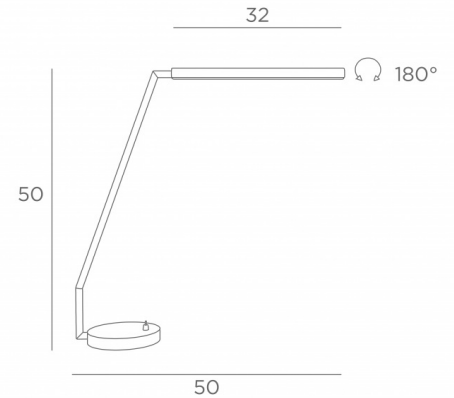

PACO

PACO en noir structuré

Cette superbe lampe de bureau orientable avec LED intégrés, contemporaine au design minimaliste, s'intègre facilement dans un intérieur actuel ou classique

Elégance, finesse, maniabilité, lumière puissante, chaude et régulière sur toute la longueur, *PACO* est une lampe de bureau parfaite

Les finitions proposées sont toutes remarquables

DIMENSIONS HORS-TOUT

H50cm L50cm

BASE

Base ronde en laiton massif : 13 x 2cm

DONNÉES TECHNIQUES

Strips LED intégrés dans le réflecteur

Convertisseur à la fiche : 24-240V 500mA

Consommation : 7,2W

Luminosité : 594lm

Température de couleur : 2700°K

Lampe de bureau non dimmable

Coupole orientable sur 180°

Ce luminaire s'oriente horizontalement par simple déplacement

Un interrupteur sur le socle