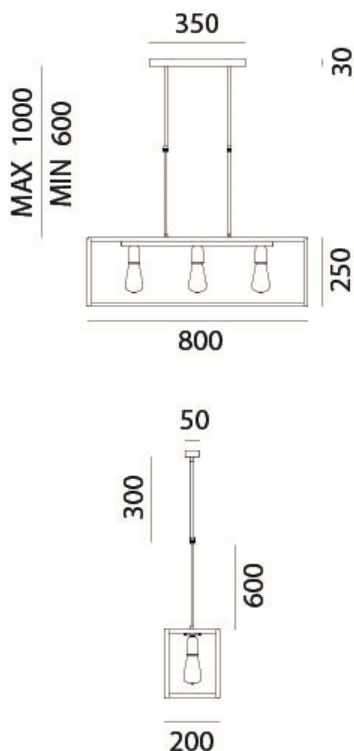

LONDON – 205.04.FF IL FANALE

Nella collezione London le linee della tradizione incontrano contaminazioni internazionali. Nasce una linea di lampade a sospensione, applique e plafoniere. Le trasparenze del vetro fanno ben percepire e valorizzano la struttura in ferro anticato, creando inaspettati cambi di visione, in un'atmosfera suggestiva.

Tipologia: SOSPENSIONE

Type: PENDANT LIGHT

Ambiente / Environment
INDOOR

Materiale: FERRO
Material: IRON

Finitura / Colore: FERRO
Finishing / Color: IRON

Fonte luminosa – Lighting Source:
3XMAX 77W E27

Voltaggio – Voltage
240V

Classe Energetica – Energetic Class
A++/E

PROTEZIONE IP – IP PROTECTION
IP20

PESO – WEIGHT
13Kg

Lampadina non inclusa
Light bulb not included