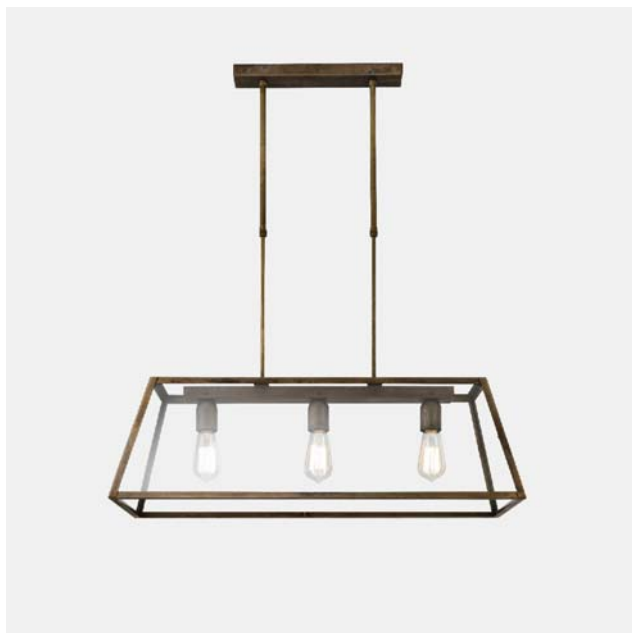

LONDON – 205.24.FF IL FANALE

Nella collezione London le linee della tradizione incontrano contaminazioni internazionali. Nasce una linea di lampade a sospensione, applique e plafoniere. Le trasparenze del vetro fanno ben percepire e valorizzano la struttura in ferro anticato, creando inaspettati cambi di visione, in un'atmosfera suggestiva.

The international style meets the lines of the tradition thus outlining london, a collection composed of suspensions, appliques and ceiling lamps. The structure, made of antique iron, is perceptible by the transparency of glass, creating unexpected changes of vision in a soft and of great charm atmosphere.

Tipologia: SOSPENSIONE

Type: PENDANT LIGHT

Ambiente / Environment
INDOOR

Materiale: FERRO
Material: IRON

Finitura / Colore: FERRO
Finishing / Color: IRON

Fonte luminosa – Lighting Source:
3XMAX 77W E27

Voltaggio – Voltage
240V