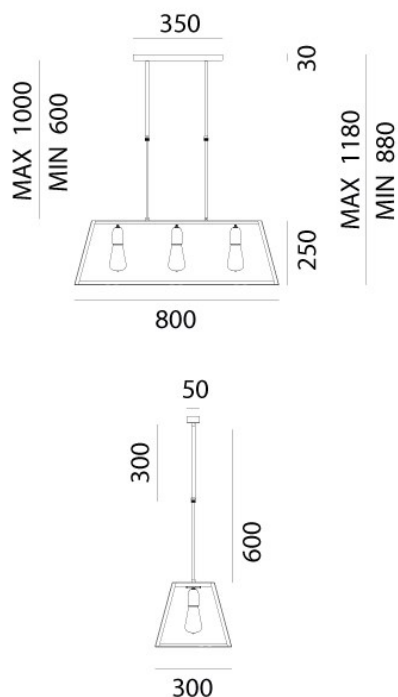

LONDON – 205.24.FF IL FANALE

Nella collezione London le linee della tradizione incontrano contaminazioni internazionali. Nasce una linea di lampade a sospensione, applique e plafoniere. Le trasparenze del vetro fanno ben percepire e valorizzano la struttura in ferro anticato, creando inaspettati cambi di visione, in un'atmosfera suggestiva.

Tipologia: SOSPENSIONE

Type: PENDANT LIGHT

Ambiente / Environment
INDOOR

Materiale: FERRO
Material: IRON

Finitura / Colore: FERRO
Finishing / Color: IRON

Fonte luminosa – Lighting Source:
3XMAX 77W E27

Voltaggio – Voltage
240V

Classe Energetica – Energetic Class
A++/E

PROTEZIONE IP – IP PROTECTION
IP20

PESO – WEIGHT
13Kg

Lampadina non inclusa
Light bulb not included