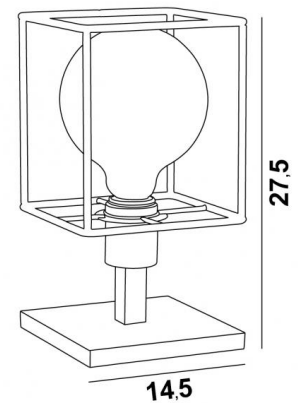

SOYOUZ

SOYOUZ en bronze griffé avec structure KERMA et ampoule GOLD Ø125mm

SOYOUZ est une lampe à poser prévue pour une ampoule décorative avec une structure métallique *KERMA* qui achève avec élégance votre décoration
L'ampoule décorative s'est imposée dans la décoration actuelle et cette lampe peut parfaitement être associée à votre suspension *KERMA*

DIMENSIONS HORS-TOUT

H27,5cm #15cm

BASE

#14,5 x 1,5cm

DONNÉES TECHNIQUES

Une douille E27 avec bague

Ampoule Gold Ø95mm LED dim code 6833 000 (option)

Ampoule Gold Ø125mm LED dim code 6834 000 (option)