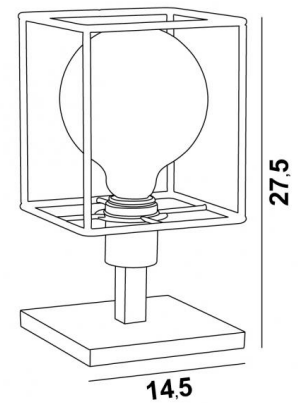

SOYOUZ

SOYOUZ in geborsteld brons met KERMA structuur

Tafellamp voor decoratieve gloeilamp, met KERMA structuur in metaal

TOTALE AFMETINGEN

H27,5cm #15cm

BASIS

#14,5 x 1,5cm

TECHNISCHE GEGEVENS

Een E27 fitting met ring

LED-lamp Gold Ø95mm dimbaar code 6833 000 (optie)

LED-lamp Gold Ø125mm dimbaar code 6834 000 (optie)

Een schakelaar op het snoer

BESCHIKBARE METALEN AFWERKINGEN EN CODES

25 - Gesatineerd messing - 2976 025