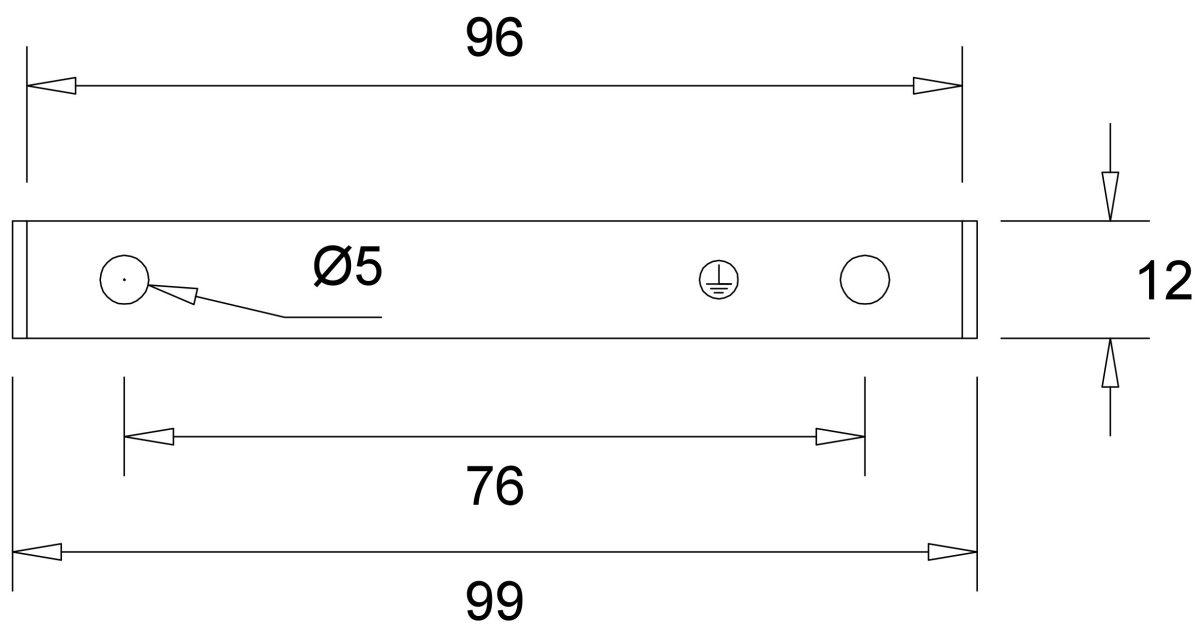

SUPERNOVA

DAVIDTS LIGHTING sprl

Chaussée de Waterloo, 848-856 - B-1180 Brussels - Belgium
T +32.2.375.76.46 - F +32.2.375.82.65
info@davidts.com - www.davidts.com