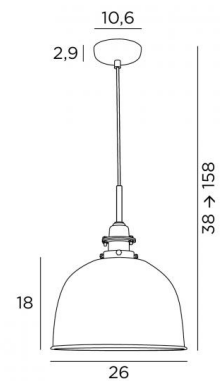

## SUPERNOVA

SUPERNOVA in geborsteld brons en gesatineerd nikkel (code 93)

Hanglamp met reflector in vormgevend metaal. Industriële stijl of loft. Het is verkrijgbaar in vele verschillende afwerkingen

### TOTALE AFMETINGEN

H38-158cm Ø26cm

### BASIS

Ø10,6 x 2,9cm

### TECHNISCHE GEGEVENS

Een metalen E27 fitting met ring

In hoogte verstelbare hanglamp tijdens de installatie

Op aanvraag : een langere buis voor deze hanglamp

Dimbare hanglamp

Een fixatieplaat om de plafondbasis te bevestigen ([PDF plan](#))