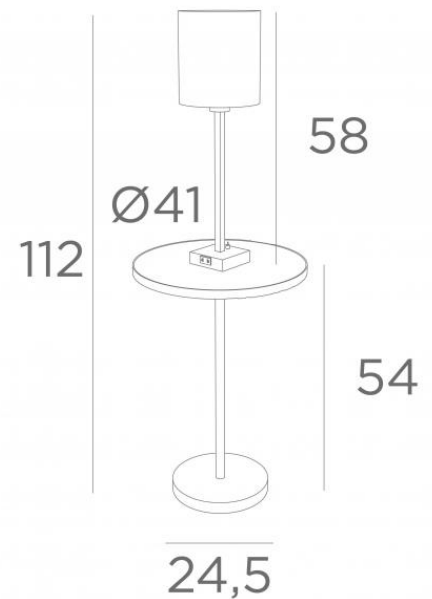

TABELLA

TABELLA in geborsteld brons met lampenkap in Lin Bergen (stof uit categorie 2)

Een kleine staanlamp die mobiele telefoons oplaadt

Deze staanlamp, die naast een canapé kan worden geplaatst, is voorzien van een stopcontact binnen handbereik. Een rond houten tafeltje met daarop een tafellamp bevestigd met cilindervormige lampenkap

TOTALE AFMETINGEN

H112cm Ø41cm Bases : #10 x 2,8cm & Ø24,5 x 2,5cm

BASIS

#10 x 2,8cm & Ø24,5 x 2,5cm

TECHNISCHE GEGEVENS

Een tafeltje Ø41cm in decoratief hout

De rand van het tafeltje is bedekt met een massieve ring in messing

Een E27 fitting met ring

Een schakelaar op de basis voor de tafellamp

Een stopcontact aan de zijkant van de basis om elk type mobiele telefoon op te laden

Een algemene voetschakelaar op de elektrische kabel

BESCHIKBARE METALEN AFWERKINGEN EN CODES

28 - Lichtbrons - 3446 028

29 - Geborsteld brons - 3446 029

LAMPENKAP : AFMETINGEN & CODE

Ø18 - 18 - 20cm

Code: 1206 + weefsel code

Wij bieden U meer dan 150 stoffen/kleuren voor lampenkappen aan.