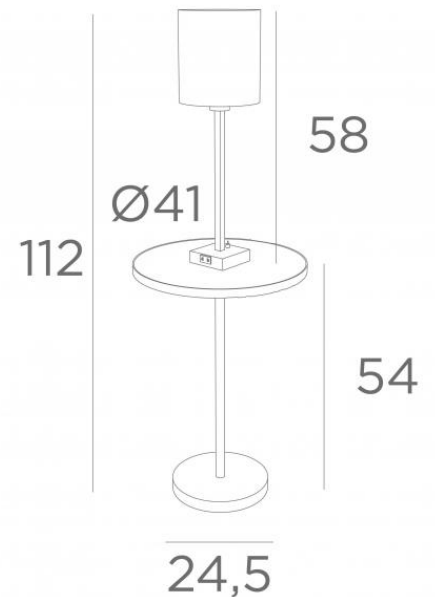

Extraordinaire ! un luminaire qui recharge les portables

Ce petit lampadaire qui se place à côté d'un canapé, est équipé d'une prise électrique à portée de main pour charger en toute sécurité votre smartphone

TABELLA est composé d'une tablette ronde en bois décoratif, une lampe de table avec abat-jour, fixée à la tablette. C'est à l'arrière du socle de la lampe de table que se trouve la prise électrique qui recharge tout type de portable

De très nombreuses matières et couleurs, prévues pour la confection de l'abat-jour, vous permettront d'intégrer ce somptueux lampadaire dans votre salon

DIMENSIONS HORS-TOUT

H112cm Ø41cm Bases : #10 x 2,8cm & Ø24,5 x 2,5cm

DONNÉES TECHNIQUES

Tablette de Ø41cm recouvert de bois décoratif et le chant est habillé par un anneau en laiton massif

Une douille E27 avec bague

Un interrupteur sur le socle de la lampe fixée sur la tablette

Une prise électrique sur le côté du socle pour recharger tout type de portable

Un interrupteur général (au pied) sur le câble électrique

FINITIONS DES MÉTAUX DISPONIBLES ET CODES

28 - Bronze léger - 3446 028

29 - Bronze griffé - 3446 029

ABAT-JOUR : DIMENSIONS & CODE

Ø18 - 18 - 20cm

Code: 1206 + code tissu

Nous proposons plus de 150 matériaux/couleurs pour les abat-jour.

LIGHTING COLLECTION