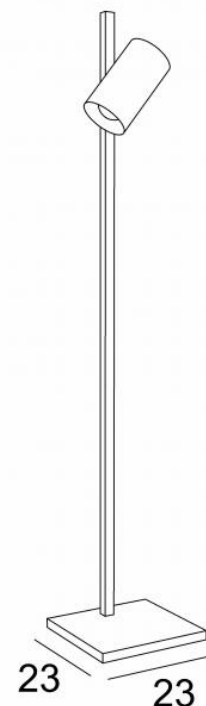

ULYSSE

ULYSSE en bronze griffé

122,5

Liseuse au design très actuel avec un beau grand spot cylindrique

Le spot est orientable et équipé d'une ampoule classique, éclairage simple mais efficace. Avec une douille E27, rien de plus simple et facile pour un changement d'ampoule LED

ULYSSE est réalisé tout en laiton massif par des artisans qui maîtrisent les techniques ancestrales et actuelles. Il est présenté dans de nombreuses finitions toutes remarquables

Ce petit lampadaire est aussi décliné, avec le même spot orientable, en applique murale et en lampe à poser, voir [JONAS](#) ou [MIDAS](#)

#### DIMENSIONS HORS-TOUT

H122,5cm #23cm Spotlight : Ø9cm L16cm

#### BASE

#23 x 2,5cm