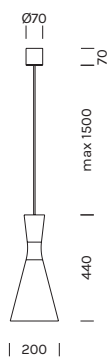

SOSPENSIONE / SUSPENSION

LONGUETTE

Alluminio
Fascio di luce verso il basso
Colore cavo: nero

Aluminum
 Light beam: downward-projected
 Cable color: black

**2050****Potenza/ Power** 1x 10W MAX**Alimentazione/ Supply** 220-240Vac

Articolo Item	Finitura Finish
2050	-BV 
	-NO 
	-OR 

2051**Potenza/ Power** 1x 10W MAX**Alimentazione/ Supply** 220-240Vac

Articolo Item	Finitura Finish
2051	-BV 
	-NO 
	-OR 

2052

Potenza/ Power 1x 10W MAX

Alimentazione/ Supply 220-240Vac

Articolo Item	Finitura Finish
2052	-BV
	-NO
	-OR

Lampadine E27 / Light bulb E27

Articolo Item	Attacco Socket	Potenza Power	Temp. colore Color temp.	CRI	Lumen
Par30 Par30	E27 LED	10W	3000°K	>80	940 lm