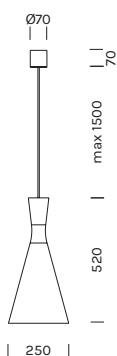

SOSPENSIONE / SUSPENSION

LONGUETTE

Alluminio
Fascio di luce verso il basso
Colore cavo: nero

Aluminum
 Light beam: downward-projected
 Cable color: black

**2050****Potenza/ Power** 1x 10W MAX**Alimentazione/ Supply** 220-240Vac

Articolo Item	Finitura Finish
2050	-BV 
	-NO 
	-OR 

2051**Potenza/ Power** 1x 10W MAX**Alimentazione/ Supply** 220-240Vac

Articolo Item	Finitura Finish
2051	-BV 
	-NO 
	-OR 

2052

Potenza/ Power 1x 10W MAX