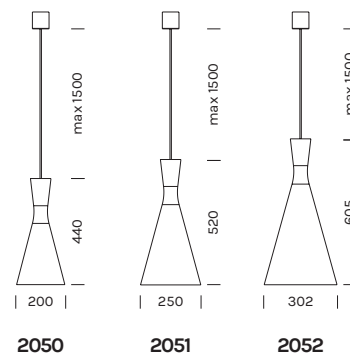

SOSPENSIONE / SUSPENSION

LONGUETTE

Alluminio
Fascio di luce verso il basso
Colore cavo: nero

Aluminum
 Light beam: downward-projected
 Cable color: black

**2050****Potenza/ Power** 1x 10W MAX**Alimentazione/ Supply** 220-240Vac

Articolo Item	Finitura Finish
2050	-BV 
	-NO 
	-OR 

2051**Potenza/ Power** 1x 10W MAX**Alimentazione/ Supply** 220-240Vac

Articolo Item	Finitura Finish
2051	-BV 
	-NO 
	-OR 

2052

Potenza/ Power 1x 10W MAX