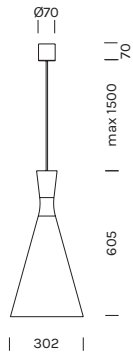

SOSPENSIONE / SUSPENSION

LONGUETTE

Alluminio
Fascio di luce verso il basso
Colore cavo: nero

Aluminum
 Light beam: downward-projected
 Cable color: black

**2050****Potenza/ Power** 1x 10W MAX**Alimentazione/ Supply** 220-240Vac

Articolo Item	Finitura Finish
2050	-BV 
	-NO 
	-OR 

2051**Potenza/ Power** 1x 10W MAX**Alimentazione/ Supply** 220-240Vac

Articolo Item	Finitura Finish
2051	-BV 
	-NO 
	-OR 

2052

Potenza/ Power 1x 10W MAX

Alimentazione/ Supply 220-240Vac

Articolo Item	Finitura Finish
2052	-BV
	-NO
	-OR

Lampadine E27 / Light bulb E27

Articolo Item	Attacco Socket	Potenza Power	Temp. colore Color temp.	CRI	Lumen
Par30 Par30	E27 LED	10W	3000°K	>80	940 lm