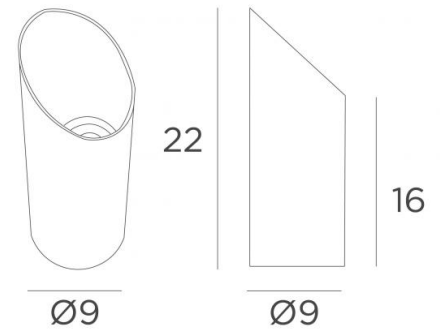

UP 90

UP 90 in geborsteld brons

Uplight, indirecte verlichting naar boven om op de vloer te plaatsen. De lamp is licht verstelbaar om de lichtbundel beter op de muur te richten. Deze lamp brengt gemakkelijk licht in de donkere hoeken van uw huis en een sfeerlicht wanneer alle lichten uit zijn. Deze is uitgerust met een voetschakelaar.

TOTALE AFMETINGEN

Ø9cm H16-22cm

TECHNISCHE GEGEVENS

Een GU10 fitting die over 30° kan worden gericht
Uplight geleverd met een LED lamp (9,6W - 2700°K)
Een voetschakelaar op het snoer (standaard)
Een voetdimmer op het snoer (optioneel)
Verplicht gebruik van een LED-lamp (veiligheid)