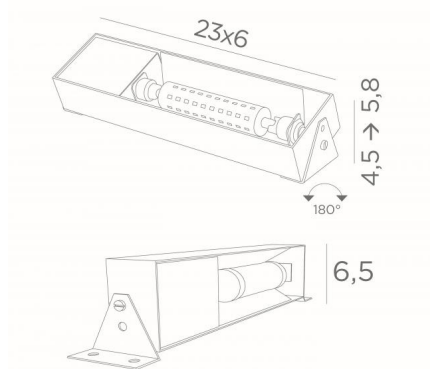

UP 25

UP 25 en bronze griffé

Uplight, éclairage indirect puissant, à placer en invisible dans un rail ou sur le haut d'un muret, d'un meuble ou une poutre

UP 25 est muni de deux équerres de fixation à deux niveaux permettant également de l'orienter sur 180° vers le haut et dans toutes les directions

Il est équipé d'une puissante ampoule LED (R7s), de lumière chaude et généreuse, et fournie avec le luminaire

DIMENSIONS HORS-TOUT

L24→27,8cm H4,5→5,8 cm

BASE

Boîtier : 23 x 6 x 3,5cm

DONNÉES TECHNIQUES

Douilles R7s