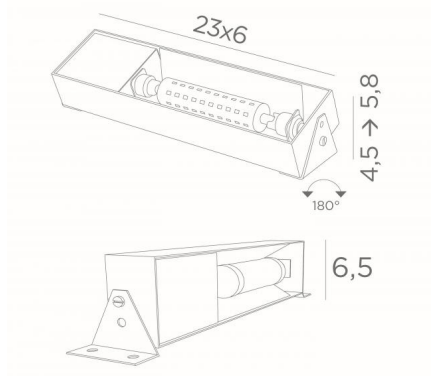

UP 25

UP 25 in geborsteld brons

Indirecte uplight met een onzichtbare plaatsing in een rail, aan de bovenkant van een muur of een meubel.

Deze lamp is uitgerust met twee montagebeugels waarmee zij 180° in alle richtingen kan gedraaid worden, alsook naar boven

#### TOTALE AFMETINGEN

L24→27,8cm H4,5→5,8 cm

#### BASIS

Doos : 23 x 6 x 3,5cm

De doos is 180° oriënteerbaar