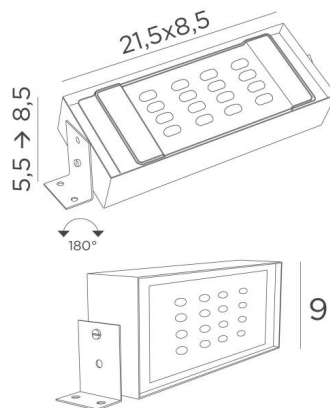

## UP 300

UP 300 en bronze griffé

Uplight, éclairage indirect de grande puissance, à placer en invisible dans un rail ou sur le haut d'un muret, d'un meuble ou d'une poutre

UP 300 est équipé d'un module LED de très grande puissance et la luminosité dégagée par ce luminaire est très impressionnante

Ce luminaire est muni de deux équerres de fixation à deux niveaux permettant une orientation sur 180° dans toutes les directions et vers le haut

### DIMENSIONS HORS-TOUT

L21,5 x 8,5cm - H5,5 --> 8,5cm

**BOX** : 21,5 x 8,5 x 4,5cm

### DONNÉES TECHNIQUES

Pas de convertisseur

Un module LED intégré dans le boîtier :

consommation de 30W

luminosité de 2900lm

température de couleur de 2700°K

et dimmable

Le boîtier est orientable sur 180°