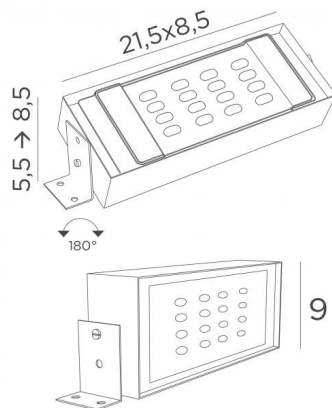

UP 300

UP 300 in geborsteld brons

Uplighter. Indirecte verlichting van groot vermogen, onzichtbaar te plaatsen in een rail of bovenop een lage muur, een meubelstuk of een steunbalk.

Deze lamp is uitgerust met twee montagebeugels waarmee zij 180° in alle richtingen kan gedraaid worden, alsook naar boven

TOTALE AFMETINGEN

L21,5 x 8,5cm - H5,5 --> 8,5cm

BOX : 21,5 x 8,5 x 4,5cm

TECHNISCHE GEGEVENS

Geen driver : dit toestel werkt rechtstreeks op 230V

Geïntegreerde LED module in de doos :

verbruik : 30W

helderheid : 2900lm