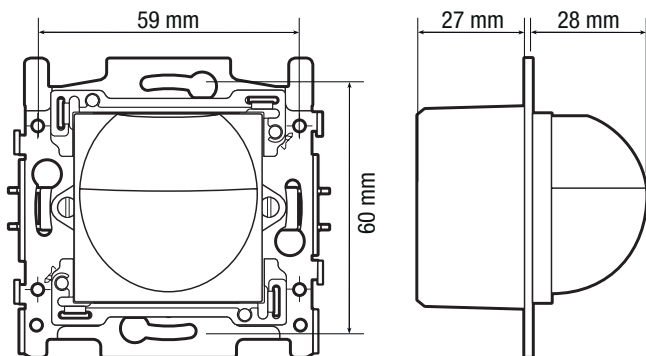

Detectiebereik

H	A Across	B Towards
0.8 m	7 m	2.4 m
1 m	8 m	3 m
1.2 m	9 m	4 m

230 V

master/
secundair

8 m vanop
een hoogte
van 1 m

0.8 – 1.2 m

inbouwdoos

Niko

Technische gegevens

Artikelnummer	101-78010
Voedingsspanning	230 Vac \pm 10 %, 50 Hz
Detector output	230 V (ON/OFF)
Maximale nominale waarde vermogenschakelaar	10 A (beperkt door nationale regelgeving voor installaties)
Maximale belasting gloei- en halogeenlampen ($\cos\phi=1$)	2300 W
Maximale belasting fluorescentielampen ($\cos\phi \geq 0,5$)	1380 VA
Maximale belasting ledlampen 230 V	230 W
Bereik lichtintensiteit	10 lux – 1000 lux
Omgevingstemperatuur	-5 – +45 °C
Uitschakelvertraging	1 min – 30 min
Detectiebereik (PIR)	8 m vanop een hoogte van 1 m
Omgevingstemperatuur	-5 – +45 °C
Montage	inbouwdoos
Montagehoogte	0.8 – 1.2 m
Minimale inbouwdiepte	40 mm
Kleur	white hoogglans (in de massa gekleurd, bij benadering NCS S 0500-N Glossy, RAL9003)
Draadcapaciteit	1 x 2,5 mm ²
Beschermingsgraad	IP40
Markering	CE

Afmetingen

Aansluitschema