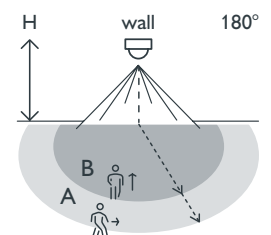

Detectiebereik

H	A Across	B Towards
0.8 m	7 m	2.4 m
1 m	8 m	3 m
1.2 m	9 m	4 m

230 V

master/
secundair

8 m vanop
een hoogte
van 1 m

0.8 – 1.2 m

inbouwdoos

Niko