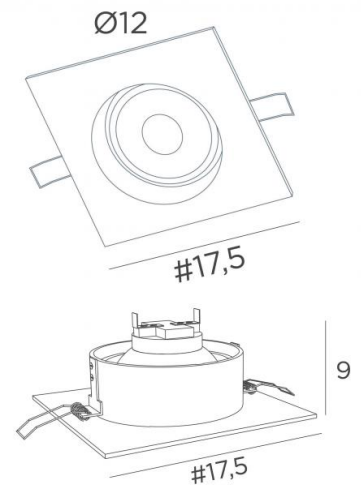

## PORTOFINO

PORTOFINO in geborsteld brons

Plafond inbouwspot. Vierkante plaat, spot voor één AR111 gloeilamp en transformator 12V/230V

### TOTALE AFMETINGEN

#17,5 x 0,3cm H9cm

### TECHNISCHE GEGEVENS

Vierkante zichtbare plaat (#16,5cm)

Twee clips voor bevestiging

Spot ontworpen voor één AR111 gloeilamp (Ø111mm - G53)

Bijgeleverde transformator : 3-60W - 12V/230V - 50-60Hz

Dimbaar en compatibel voor LED-lamp

#### Plaatsing :

Plafondopening/formaat : Ø16cm

Inbouw diepte : 10,5cm

Dikte montageoppervlak : 1mm

Trek de clips recht en steek ze in het gat van het plafond