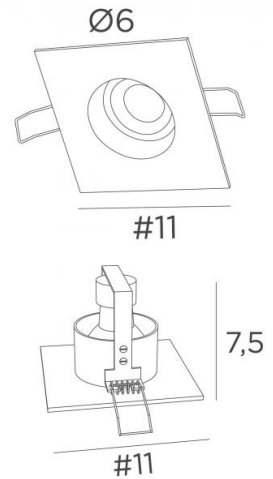

RIVERSIDE 1

RIVERSIDE 1 in geborsteld brons

Plafond inbouwspot. Vierkante plaat en één LED-spot met GU10 fitting (230V). Mogelijkheid om een krachtigere gloeilamp te gebruiken

TOTALE AFMETINGEN

#11cm H7,5cm

BASIS

#11 x 0,3cm

TECHNISCHE GEGEVENS

Vierkante zichtbare plaat (#11cm)

Twee clips voor bevestiging

Eén GU10 fitting (dimbare)

Een zwarte ring die op de achterkant van de gloeilamp moet worden geplaatst

Verplicht gebruik van LED lamp (veiligheid)

Plaatsing :

Plafondopening/formaat : Ø10cm

Inbouw diepte : 7,5cm

Dikte montageoppervlak : 1 mm

Trek de clips recht en steek ze in het gat van het plafond

Geen driver : deze spot werkt rechtstreeks op 230V

BESCHIKBARE METALEN AFWERKINGEN EN CODES