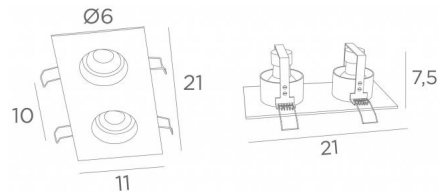

## RIVERSIDE 2

RIVERSIDE 2 in lichtbrons

Plafond inbouwspot. Rechthoekige plaat en twee LED-spots met GU10 fittingen (230V). Mogelijkheid om krachtigere gloeilampen te gebruiken

### TOTALE AFMETINGEN

21 x 11 x 0,3cm H7,5cm

### TECHNISCHE GEGEVENS

Rechthoekige zichtbare plaat (21 x 11cm)

Vier clips voor bevestiging

Twee GU10 fittingen (dimbare)

Een zwarte ring die op de achterkant van elke gloeilamp moet worden geplaatst

Verplicht gebruik van LED lampen (veiligheid)

### Plaatsing :

Plafondopening/formaat : 2x Ø10cm

Inbouw diepte : 7,5cm

Dikte montageoppervlak : 1 mm

Trek de clips recht en steek ze in de gaten van het plafond

Geen driver : deze spot werkt rechtstreeks op 230V