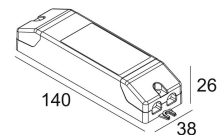

Date _____

_____

Name _____

_____

Client _____

_____

Project name _____

_____

Quote# _____

_____

Type/Quantity _____

_____

19/11/2022 09:47:36

LED POWER SUPPLY MULTI POWER 250-900 / 20W DIM8
21012 0298

[Weblink](#)

Opening formaat: 48 mm

MAINS DIMMING - TRAILING EDGE

OUTPUT:

- 250mA / 11W / 7-44V-DC
- 300mA / 13W / 7-44V-DC
- 350mA / 15W / 7-44V-DC
- 450mA / 19W / 7-44V-DC
- 500mA / 20W / 7-40V-DC
- 650mA / 20W / 7-30V-DC
- 700mA / 20W / 7-28V-DC
- 750mA / 20W / 7-27V-DC
- 800mA / 20W / 7-25V-DC
- 850mA / 20W / 7-24V-DC
- 900mA / 20W / 7-22V-DC

$\lambda > 0,9$

Inrush current : 5A - 50 μ s @ 230V-AC

Max. 50 units on circuit breaker B 16A @ 230V-AC

Elektrisch 220-240V / 50-60Hz

Klasse: II

Gewicht: 0.1 KG

Protection level: IP20

Minimumafstand: n.v.t.