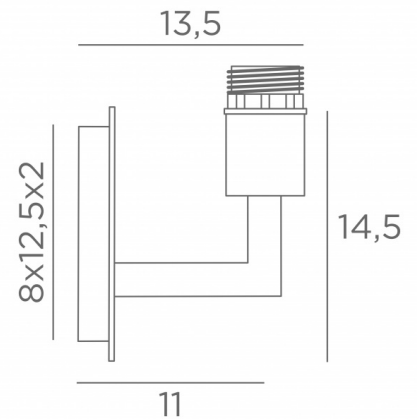

## SAHOURE

SAHOURE in gestructureerd zwart met KERMA structuur en een decoratieve gouden gloeilamp Ø125mm

Wandlamp voor lampenkap of een KERMA structuur

### TOTALE AFMETINGEN

H16cm L10cm |→13,5cm

### BASIS

Plaat : 10 x 14,5cm

Doos : 8 x 10,5 x 2cm

### TECHNISCHE GEGEVENS

Een E27 fitting met ring

**LED-lamp Gold Ø95mm** dimbaar code 6833 000 (optie)

**LED-lamp Gold Ø125mm** dimbaar code 6834 000 (optie)

Dimbare wandlamp

Een fixatieplaat om de basis aan de muur te bevestigen ([PDF plan](#))