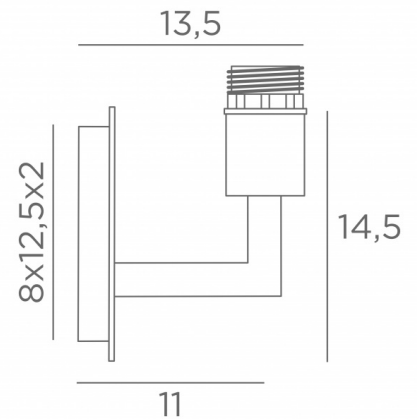

SAHOURE

SAHOURE en noir structuré avec structure KERMA et ampoule gold Ø125mm

SAHOURE est une applique murale pour une ampoule décorative et structure KERMA (ou pour un abat-jour traditionnel). Elle est équipée d'une bague de fixation sur la douille
Cette applique peut être installée dans l'autre sens, ampoule vers le bas
Elle complète une suspension KERMA déjà installée
Un autre modèle existe pour n'y placer que l'ampoule seule, voir [SAHOURE L](#)

DIMENSIONS HORS-TOUT

H16cm L10cm |→13,5cm

BASE

Plaque : 10 x 14,5cm

Boîtier : 8 x 12,5 x 2cm

DONNÉES TECHNIQUES

Une douille E27 avec bague

Ampoule Gold Ø95mm LED dim code 6833 000 (option)

Ampoule Gold Ø125mm LED dim code 6834 000 (option)

Applique dimmable

Une patène pour fixer le boîtier au mur ([plan en PDF](#))

FINITIONS DES MÉTAUX DISPONIBLES ET CODES

02 - Noir structuré - 1965 002

28 - Bronze léger - 1965 028

29 - Bronze griffé - 1965 029

STRUCTURES EN METAL ET CODES

KERMA STRUCTURE : #15 - 15 - 17cm (x1)

Code : 4999 002 (black)

Code : 4999 025 (gold)

LIGHTING COLLECTION