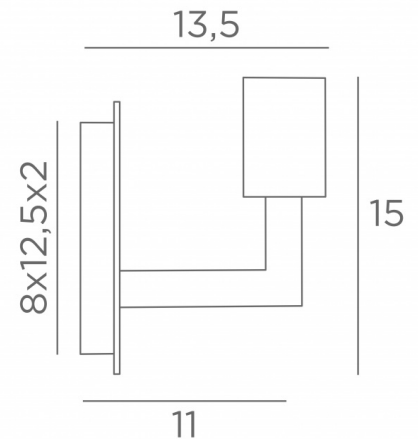

SAHOURE L

SAHOURE L en noir structuré avec ampoule GOLD Ø125mm

SAHOURE L est une applique murale pour y placer seulement une ampoule décorative

Cette applique peut être installée dans l'autre sens, ampoule vers le bas

Elle complète une suspension avec ampoules décoratives déjà installée

Un modèle similaire, avec une bague sur la douille, est prévu pour y placer une structure KERMA ou un abat-jour traditionnel, voir [SAHOURE](#)

DIMENSIONS HORS-TOUT

H15cm L10cm |→13,5cm

BASE

Plaque : 10 x 14,5cm

Boîtier : 8 x 12,5 x 2cm

DONNÉES TECHNIQUES

Une douille E27 prévue pour une ampoule décorative

Ampoule Gold Ø95mm LED dim code 6833 000 (option)

Ampoule Gold Ø125mm LED dim code 6834 000 (option)

Applique dimmable

Une patère pour fixer le boîtier au mur ([plan en PDF](#))

FINITIONS DES MÉTAUX DISPONIBLES ET CODES

02 - Noir structuré - 1966 002

28 - Bronze léger - 1966 028