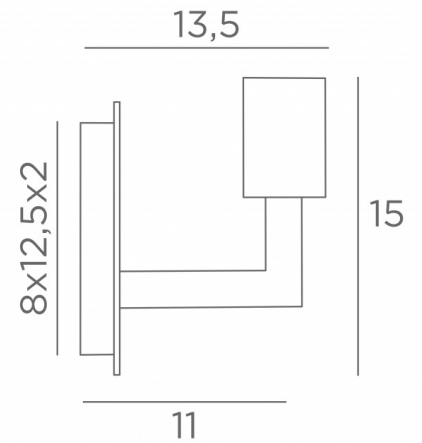

SAHOURE L

SAHOURE L in gestructureerd zwart met een decoratieve gouden gloeilamp Ø125mm

Wandlamp voor decoratieve gloeilamp. Het kan onderste boven geplaatst worden

TOTALE AFMETINGEN

H15cm L10cm |→13,5cm

BASIS

Plaat : 10 x 14,5cm

Doos : 8 x 10,5 x 2cm

TECHNISCHE GEGEVENS

Een E27 fitting voor een decoratieve lamp

LED-lamp Gold Ø95mm dimbaar code 6833 000 (optie)

LED-lamp Gold Ø125mm dimbaar code 6834 000 (optie)

Dimbare wandlamp