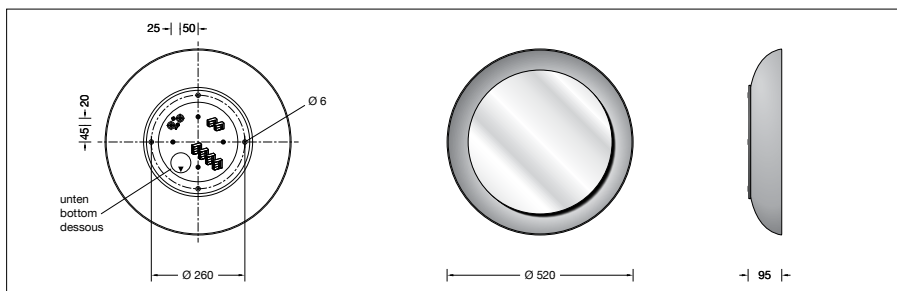

Productbeschrijving

Armatuurhuis van aluminium, oppervlak Kleur fluweelwit
binnenkleur messing mat
Inwendige kunststof afscherming, doorschijnend wit
Spiegel van kristalglas, diameter 400 mm, zichtbare rand geslepen
4 bevestigingsgaten $\varnothing$ 6 mm
Afstand 260 mm
2 kabelinvoeren voor de doorvoerbedrading van de netaansluitkabel tot $\varnothing$ 10,5 mm max. 5 x 1,5[□]
Aansluitklem 2,5[□]
Aarddraadaansluiting
Aansluitklem 2-polig voor digitale besturing
LED-netdeel
220-240 V $\sim$ 0/50-60 Hz
DC 196-250 V
DALI-regelbaar
Aantal DALI-adressen: 1
Tussen net- en stuurkabels is een basisisolatie aanwezig
BEGA Thermal Control®
Tijdelijke thermische regeling van het armatuur voor de bescherming van temperatuurgevoelige bouwdeelen zonder de armatuur uit te schakelen
Veiligheidsklasse I
Classificatie IP 44
Bescherming tegen het indringen van vaste vreemde voorwerpen $\geq$ 1 mm en spatwater
CE – Symbool overeenkomstig richtlijn Europese Unie
Gewicht: 6,1 kg
Dit product bevat lichtbronnen met energie-efficiëntieklasse D

Lichtbron

Module-aansluitvermogen 27 W
Armaturen-aansluitvermogen 30 W
Nominale temperatuur $t_a = 25$ °C
Omgevingstemperatuur $t_{a \max} = 50$ °C

51 191.4 K3

Modulebenaming LED-1301/930
Kleurtemperatuur 3000 K
Kleurweergave-index: CRI > 90
Modulelichtstroom 4200 lm
Armaturen-lichtstroom 759 lm
Armatuurrendement 25,3 lm/W

Levensduur · Omgevingstemperatuur

Nominale temperatuur $t_a = 25$ °C
LED-netdeel: > 50.000 h
LED-module: 170.000 h (L 80 B 50)
50.000 h (L 90 B 50)

Omgevingstemperatuur max. $t_a = 50$ °C (100 %)

LED-netdeel: 50.000 h
LED-module: 125.000 h (L 80 B 50)
50.000 h (L 90 B 50)

Lichttechniek

Armatuurgegevens voor het lichttechnische berekeningsprogramma DIALux voor buitenverlichting, straatverlichting en binnenverlichting, alsmede armatuurgegevens in EULUMDAT- en IES-formaat vindt u op de BEGA-website www.bega.com.

Inschakelstroom

Inschakelstroom: 5 A / 50 μ s
Maximaal aantal armaturen met deze bouwvorm per aardlekautomaat:
B 10 A: 31 armaturen
B 16 A: 50 armaturen
C 10 A: 52 armaturen
C 16 A: 85 armaturen

Bestelnummer 51 191.4

Binnenkleur naar keuze

- Fluweelwit
- messing mat
- koper mat

kengetal .1
kengetal .4
kengetal .6