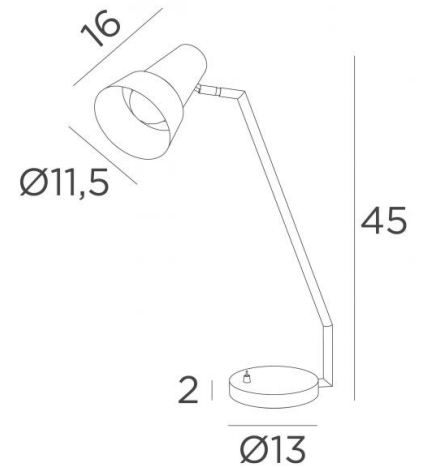

## SEVILLA

SEVILLA in lichtbrons

Bureaulamp met een zeer modern design

Ook zeer praktisch naast een bed en kan als leeslampje gebruikt worden

### TOTALE AFMETINGEN

H45cm L31cm

Spotlight : Ø11,5cm L16cm

### BASIS

Ø13 x 2cm

### TECHNISCHE GEGEVENS

Een E27 fitting

De koepel is 270° oriënteerbaar

Een schakelaar op het snoer

Verplicht gebruik van een LED lamp (veiligheid)