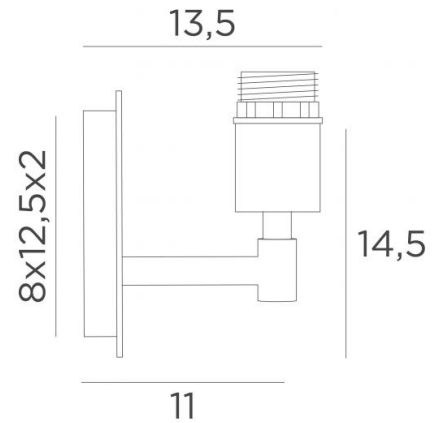

SINOUHE

SINOUHE in gestructureerd zwart met een KERMA structuur en een decoratieve gouden gloeilamp

Wandlamp voor een KERMA structuur of een lampenkap. Eveneens verkrijgbaar in een model voor een enkele gloeilamp, zie SINOUHE L

TOTALE AFMETINGEN

H16cm L10cm |→13,5cm

BASIS

Plaat : 10 x 14,5cm

Doos : 8 x 10,5 x 2cm

TECHNISCHE GEGEVENS

Een E27 fitting met ring

LED-lamp Gold Ø95mm dimbaar code 6833 000 (optie)

LED-lamp Gold Ø125mm dimbaar code 6834 000 (optie)

Dimbare wandlamp

Een fixatieplaat om de basis aan de muur te bevestigen ([PDF plan](#))

BESCHIKBARE METALEN AFWERKINGEN EN CODES

02 - Gestructureerd zwart - 1961 002

28 - Lichtbrons - 1961 028

29 - Geborsteld brons - 1961 029

METALEN STRUCTUREN EN CODES

KERMA STRUCTURE : #15 - 15 - 17cm (x1)

Code : 4999 002 (black)

Code : 4999 025 (gold)