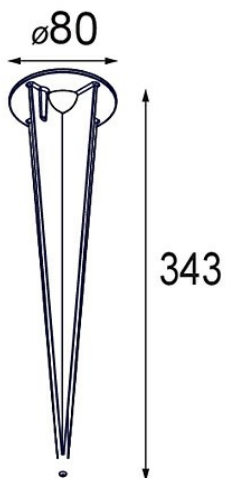

Datum

Klant

Project

Soort

Earthpin 350mm black

Specificaties

Materiaal	11189802
Lamp inbegrepen	Neen
Aantal Lichtbronnen	0
IP-klasse	20
Gloeidraadtest (°C)	960
Binnen/Buiten	Binnen
Toepassing	Vloer
Verstelbaarheid	Not Applicable
Primaire Kleur & Primaire Afwerking	Zwart, Mat
Brutogewicht (g)	435,0