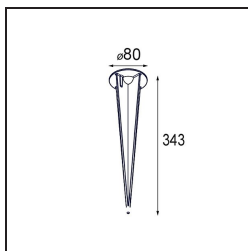

Datum

Klant

Project

Soort

Earthpin 350mm black

Specificaties

Materiaal	11189802
Lamp inbegrepen	Neen
Aantal Lichtbronnen	0
IP-klasse	20
Gloeidraadtest (°C)	960
Binnen/Buiten	Binnen
Toepassing	Vloer
Verstelbaarheid	Not Applicable
Primaire Kleur & Primaire Afwerking	Zwart, Mat
Brutogewicht (g)	435,0