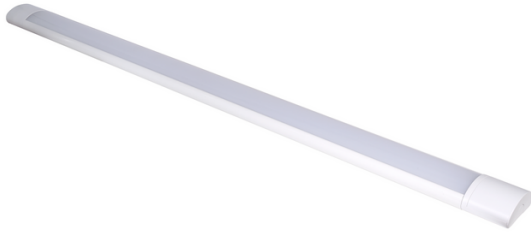

TFA60WLEDCCT

LED THIKA S IP42 TECO 150CM 60W 3000-4000-6500K

KARAKTERISTIEKEN

Referentie : TFA60WLEDCCT

Lengte : 1500 mm

Breedte : 80 mm

Hoogte : 36 mm

Hoek : 120 °

IP : 42

Vermogen : 60 W

Materiaal : Aluminium+PC

Kelvin : 3000-4000-6500K

Lumen : 6000-7200lm

Ra : 80

Gamma : THIKA S

Kleur : Wit

BESCHRIJVING

- Behuizing van wit aluminium RAL 9016 en diffuser van polycarbonaat, reflector van wit geëpoxeerd staal.
- ° Snelle connector en doorvoerkabels.
- ° Opbouwarmatuur uitgerust met SMT LED printplaat, voor een homogene en efficiënte verlichting gelijkwaardig aan de klassieke T8 fluorescentie armaturen.
- ° Colorswitch 3000-4000-6500K.

- ° Snelle 'push in' connector aan één zijde. Invoer van de stroomkabel via de zijkant naar keuze en doorvoerkabels.
- ° Beugels in roestvrij staal voor de bevestiging van het toestel, in de lengte verstelbaar (2 stuks).