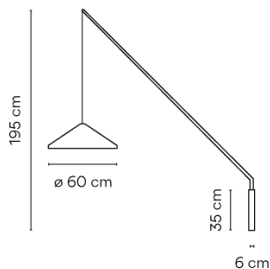

5630

Élaboré par Arik Levy

Lampe murale. Création d Arik Levy. Une tige terminée par un abat-jour s élance du support mural. Variateur par bouton poussoir. Branchement avec ou sans prise. Source lumineuse LED.

Fiche modèle

Finir	 11 Black NCS S 8500N 24 Beige M1 NCS S 2005-Y50R 42 Blue M1 NCS S 5010-B10G 10 White NCS S 0300-N

LED de température de couleur 2700 K

Régulation Push

Type d'installation Surface Canopy

Matériaux Tige: Fibre de carbone
plaque murale: Acier

Source de lumière 1 x LED 9W 350mA
D

LED CRI>90 1041 lm 116
2700 K

Driver CC - Constant Current 350
110-240 V 50/60 HZ

Observations Fonctionne avec ou sans prise.
Bouton poussoir sur la plaque murale

Application Lampes murales

Emballage 3 Boîte
0.727 m x 0.727 m x 0.32 m
Poids brut 10.85
Poids net 3.85
Vol. 0.1925

Effet d'éclairage

Éclairage général

Luminaire d'éclairage général qui distribue la lumière dans toutes les directions de la même façon.