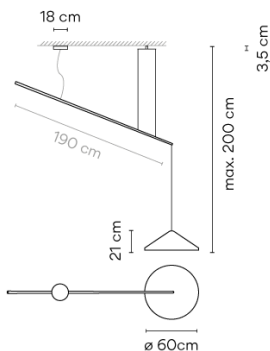

5674

Élaboré par Arik Levy

Fiche modèle

Optionnel: Longueur de câble
Des montants supplémentaires minimaux, des suppléments et des délais de livraison s'appliquent [EN]

Finir	<ul style="list-style-type: none"> 10 White NCS S 0300-N 42 Blue M1 NCS S 5010-B10G 11 Black NCS S 8500N 24 Beige M1 NCS S 2005-Y50R
--------------	--

LED de température de couleur 2700 K

Régulation 1-10V PUSH
Optionnel DALI or Casambi
Des montants supplémentaires minimaux, des suppléments et des délais de livraison s'appliquent [EN]

Type d'installation Surface Canopy

Emballage 2 Boîte
0.727 m x 0.727 m x 0.32 m
Poids brut 10,4
Poids net 3.7
Vol. 0.2014

Effet d'éclairage

Éclairage général

Luminaire d'éclairage général qui distribue la lumière dans toutes les directions de la même façon.