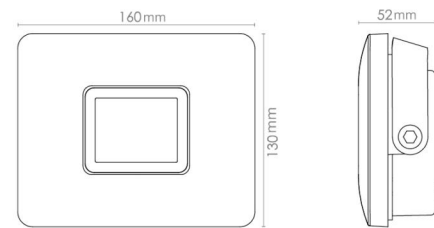

Lichttechniek

Soort lichtbron: LED (Niet-verwisselbare)
 Lichtbron inbegrepen: Ja
 Luminous flux: 2610lm
 Werkzaamheid: 113 lm/W
 Kleurtemperatuur: 3000K
 Kleurweergave (CRI): Ra>80
 MacAdams factor: SDCM: 3
 levensduur: L80/B50>50,000
 Min. omgevingstemperatuur: -25°C
 Lichtverdeling: Direct
 Optiek: Gematteerd glas
 Bundelhoek: 100°
 Zichtbare flikkeren (SVM): 0.16
 Stroboscopisch flikkeren (SVM): 0.02

Montage/Aansluiting

Montage: Opbouw, Buiten
 Kabel: Kabel 1,5m

Afmetingen (mm)

Lengte (mm) L: 160
 Breedte (mm) W: 130
 Hoogte (mm) H: 52
 Gewicht (kg) bruto/netto: 0.995 / 0.87

Verpakking

Verpakkingsafmetingen (mm): 170 x 180 x 70