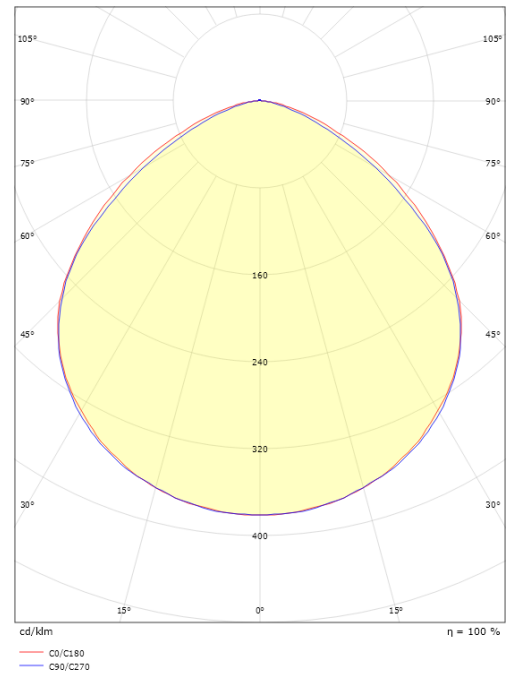

Montage/Aansluiting

Montage: Opbouw, Buiten
 Kabel: Kabel 1,5m

Afmetingen (mm)

Lengte (mm) L: 160
 Breedte (mm) W: 130
 Hoogte (mm) H: 52
 Gewicht (kg) bruto/netto: 0.995 / 0.87

Verpakking

Verpakkingsafmetingen (mm): 170 x 180 x 70

7 0 2 1 9 8 6 3 0 0 2 0 8