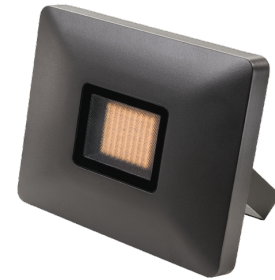

Flom Grafiet Maxi 4640lm 3000K Ra>80 Niet dimbaar

Artikelcode: 630024
 EAN: 7021986300246

Elektrisch

Wattage: 42W
 System wattage: 42W
 Spanning: 220-240V
 Max. armaturen per stroomonderbreker: B10: 8, B16: 12, C10: 9, C16: 13

Lichttechniek

Soort lichtbron: LED (Niet-verwisselbare)
 Lichtbron inbegrepen: Ja
 Luminous flux: 4640lm
 Werkzaamheid: 110 lm/W
 Kleurtemperatuur: 3000K
 Kleurweergave (CRI): Ra>80
 MacAdams factor: SDCM: 3
 levensduur: L80/B50>50,000
 Min. omgevingstemperatuur: -25°C
 Lichtverdeling: Direct
 Optiek: Gematteerd glas
 Bundelhoek: 100°
 Zichtbare flikkeren (SVM): 0.12
 Stroboscopisch flikkeren (SVM): 0.02

Controle/dimmen

Type: Niet dimbaar

Bescherming

Isolatieklasse: Klasse I

Energie en goedkeuringen

Energieklasse (2021-): C

Materiaal en afwerking

Behuizing: Aluminium
 Kleur: Grafiet
 Materiaal afdekking: Gehard glas