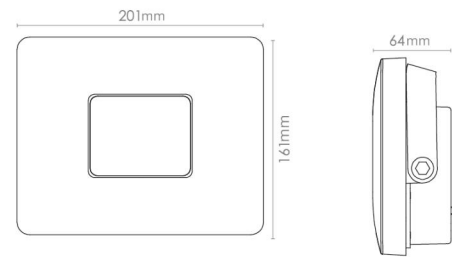

Flom Grafiet Maxi 4640lm 3000K Ra>80 Niet dimbaar

Artikelcode: 630024
 EAN: 7021986300246

Elektrisch

Wattage: 42W
 System wattage: 42W
 Spanning: 220-240V
 Max. armaturen per stroomonderbreker: B10: 8, B16: 12, C10: 9, C16: 13

Lichttechniek

Soort lichtbron: LED (Niet-verwisselbare)
 Lichtbron inbegrepen: Ja
 Luminous flux: 4640lm
 Werkzaamheid: 110 lm/W
 Kleurtemperatuur: 3000K
 Kleurweergave (CRI): Ra>80
 MacAdams factor: SDCM: 3
 levensduur: L80/B50>50,000
 Min. omgevingstemperatuur: -25°C
 Lichtverdeling: Direct
 Optiek: Gematteerd glas
 Bundelhoek: 100°
 Zichtbare flikkeren (SVM): 0.12
 Stroboscopisch flikkeren (SVM): 0.02

Montage/Aansluiting

Montage: Opbouw, Buiten
 Kabel: Kabel 1,5m

Afmetingen (mm)

Lengte (mm) L: 200
 Breedte (mm) W: 160
 Hoogte (mm) H: 64
 Gewicht (kg) bruto/netto: 1.62 / 1.4

Verpakking

Verpakkingsafmetingen (mm): 210 x 205 x 80