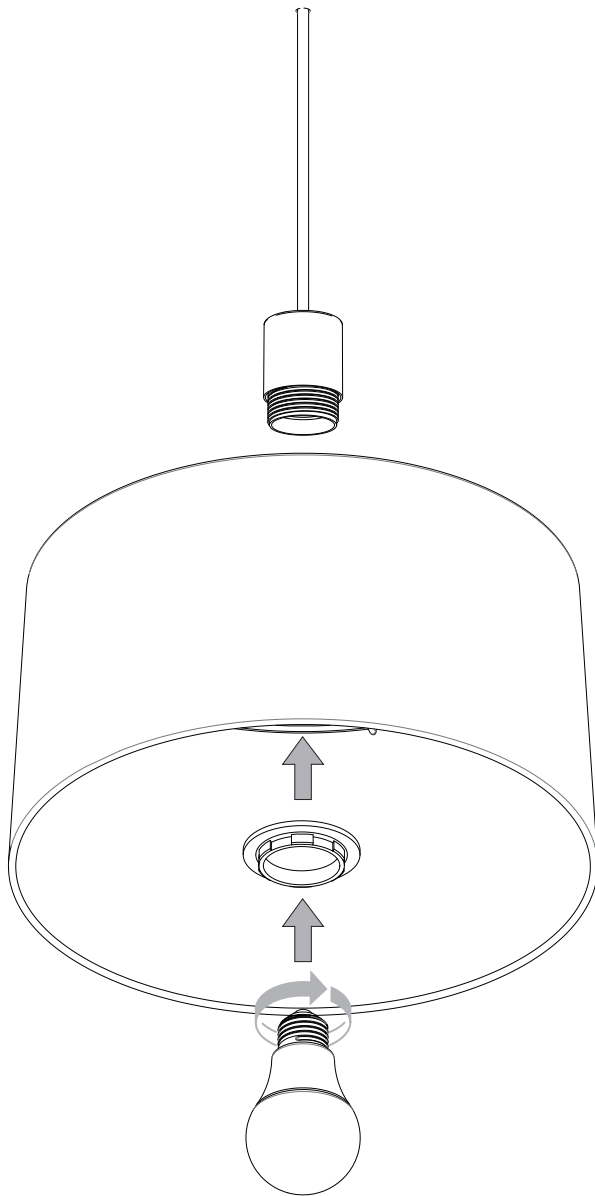

Phase: Normalement Brun / Rouge
Neutre: Normalement Bleu / Noir
Terre: Normalement Vert / Jaune

IT

LEGGERE ATTENTAMENTE LE ISTRUZIONI
PRIMA DI COMINCIARE L'ASSEMBLAGGIO

Cavo positivo: normalmente marrone o rosso
Cavo neutro: normalmente blu o nero
Cavo terra: normalmente verde o giallo

DE

LESEN SIE BITTE DIE ANWEISUNGEN
SORGFÄLTIG DURCH, BEVOR SIE MIT DEM
ZUSAMMENBAUEN BEGINNEN

Phase: Normalerweise Braun / Rot
Nulleiter: Normalerweise Blau / Schwarz
Erde: Normalerweise Grün / Gelb

PRIOR TO INSTALLING THIS PRODUCT, PLEASE REFER TO THE FOLLOWING DOCUMENTS:
"TRACK ACCESSORIES" & "PRODUCT SAFETY GUIDE"

4

5

6

- ! SHADE WEIGHT LESS THAN 2 KG
- Abat-jour poids moins de 2 kg
- Peso del paralume meno di 2 kg
- Lampenschirm weniger als 2 kg