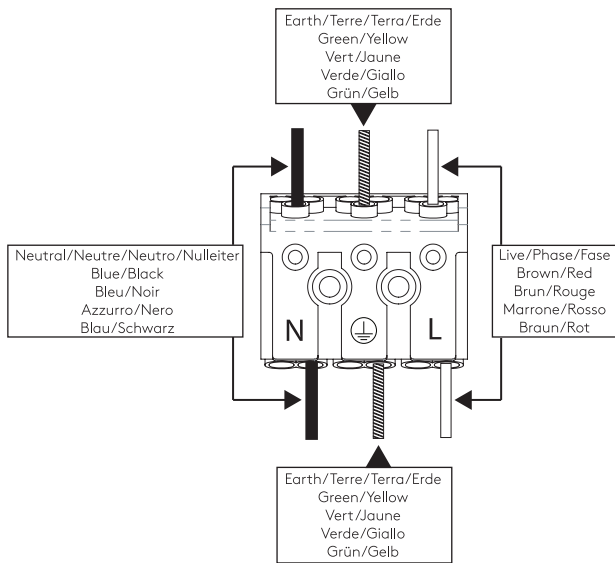

! Fixings Not Included/
Fixations non incluses/
Elementi di fissaggio
non inclusi/
Befestigungen
nicht eingeschlossen

! Use fixings suitable
for location/
Utilisez des fixations
appropriées
pour l'emplacement/
Utilizzare dispositivi di fissaggio
appropriati per la posizione/
Verwenden Sie für den Standort
geeignete Befestigungen

3