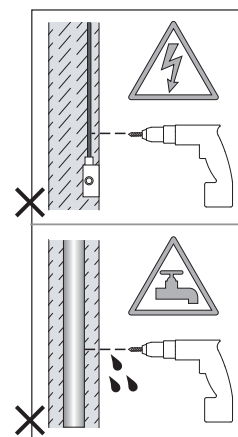

Cavo positivo: normalmente marrone o rosso
Cavo neutro: normalmente blu o nero
Cavo terra: normalmente verde o giallo

FR

Lire attentivement les instructions avant de commencer le montage

Phase: Normalement Brun / Rouge
Neutre: Normalement Bleu / Noir
Terre: Normalement Vert / Jaune

DE

Lesen sie bitte die anweisungen sorgfältig durch, bevor sie mit dem zusammenbauen beginnen

Phase: Normalerweise Braun / Rot
Nulleiter: Normalerweise Blau / Schwarz
Erde: Normalerweise Grün / Gelb

For Ceiling Use Only
Seulement pour montage au plafond
Da utilizzarsi solo al soffitto
Nur für den Deckengebrauch

Install Out Of Arm's Reach
Installer hors de portée de bras.
Installare fuori dalla portata di mano.
Außer Reichweite installieren

Product Weight
0.980Kg

! Fixings Not Included /
Fixations non incluses /
Elementi di fissaggio
non inclusi /
Befestigungen
nicht eingeschlossen