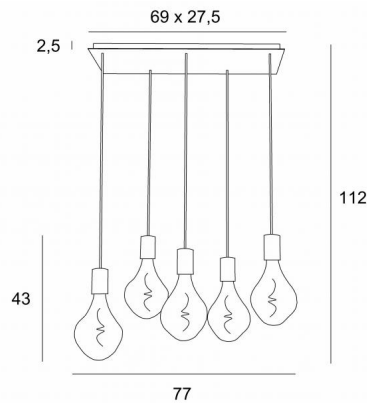

ARTEMIS 5

ARTEMIS 5 # en laiton satiné avec cinq ampoules gold

ARTEMIS 5 # est une superbe et élégante composition de cinq ampoules fixées à une base-plafond rectangulaire

Magnifique ampoule couverte de facettes, **ARTEMIS** est emplie de jolis effets lumineux et elle est très décorative. Dans cette remarquable déclinaison elles seront autant de touches lumineuses qui illumineront votre intérieur

DIMENSIONS HORS-TOUT

H112cm L77 x 37cm

BASE

Plaque : 69 x 27,5cm Cadre : 66 x 24,5 x 2,5cm

DONNÉES TECHNIQUES

Cinq douilles E27 avec cache-douille XXL. Suspension dimmable

Le bas de cette suspension arrive à 163cm du sol pour un plafond de 275cm. Sur demande, nous adaptons les câbles pour une autre hauteur de plafond mais d'autres combinaisons sont réalisables, voir [BON DE COMMANDE](#)

Ampoule LED Silver - dimmable - Ø165mm - code 6843 000 (option)

Ampoule LED Gold - dimmable - Ø165mm - code 6849 000 (option)

Un cadre à fixer au plafond avant le placement de la plaque (voir [NOTICE DE MONTAGE](#))