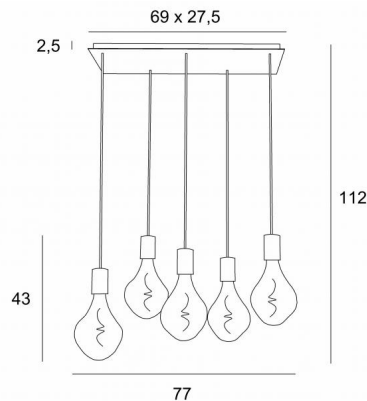

ARTEMIS 5

ARTEMIS 5 # in gesatineerd messing met vijf gouden gloeilampen

ARTEMIS 5 # is een mooie en elegante compositie van vijf gloeilampen, bevestigd op een rechthoekige plafondbasis

ARTEMIS is een prachtige gloeilamp, bedekt met facetten, gevuld met prachtige lichteffecten en is zeer decoratief. In deze opmerkelijke variatie zijn het evenveel lichtgevende accenten die uw interieur zullen verlichten

TOTALE AFMETINGEN

H112cm L77 x 37cm

BASIS

Plaat : 69 x 27,5cm

Frame : 66 x 24,5 x 2,5cm

TECHNISCHE GEGEVENS

Vijf E27 fitting met XXL omhulsel

De onderkant van deze hanglamp komt op 163cm van de grond voor een plafond van 275cm. Op aanvraag passen wij de kabels aan voor een andere plafondhoogte, zie **BESTELBON**