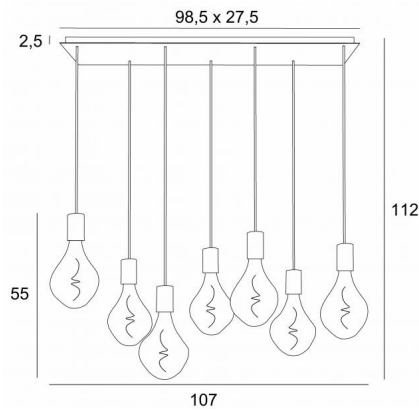

ARTEMIS 7

ARTEMIS 7 # en bronze griffé avec sept ampoules silver

ARTEMIS 7 # est une superbe et élégante composition de sept ampoules fixées à une base-plafond rectangulaire

Magnifique ampoule couverte de facettes, **ARTEMIS** est emplie de jolis effets lumineux et elle est très décorative. Dans cette remarquable déclinaison elles seront autant de touches lumineuses qui illumineront votre intérieur

DIMENSIONS HORS-TOUT

H112cm L107 x 37cm

BASE

Plaque : 98,5 x 27,5cm Cadre : 95,5 x 24,5 x 2,5cm

DONNÉES TECHNIQUES

Sept douilles E27 avec cache-douille XXL. Suspension dimmable

Le bas de cette suspension arrive à 163cm du sol pour un plafond à 275cm. Sur demande, voir **BON DE COMMANDE**, nous adaptons les câbles pour une autre hauteur de plafond et d'autres combinaisons sont réalisables

Ampoule LED Silver - dimmable - Ø165mm - code 6843 000 (option)

Ampoule LED Gold - dimmable - Ø165mm - code 6849 000 (option)

Un cadre à fixer au plafond avant le placement de la plaque (voir **NOTICE DE MONTAGE**)