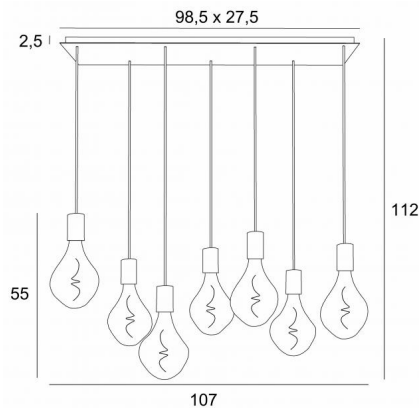

ARTEMIS 7 # in geborsteld brons met zeven zilveren gloeilampen

ARTEMIS 7 # is een mooie en elegante compositie van zeven gloeilampen, bevestigd op een rechthoekige plafondbasis

ARTEMIS is een prachtige gloeilamp, bedekt met facetten, gevuld met prachtige lichteffecten en is zeer decoratief. In deze opmerkelijke variatie zijn het evenveel lichtgevende accenten die uw interieur zullen verlichten

TOTALE AFMETINGEN

H112cm L107 x 37cm

BASIS

Plaat : 98,5 x 27,5cm Frame : 95,5 x 24,5 x 2,5cm

TECHNISCHE GEGEVENS

Zeven E27 fitting met XXL omhulsel. Dimbare hanglamp

De onderkant van deze hanglamp komt op 163cm van de grond voor een plafond van 275cm. Op aanvraag passen wij de kabels aan voor een andere plafondhoogte, zie [BESTELBON](#)

LED-lamp Silver Ø165mm dimbaar code 6843 000 (optie)

LED-lamp Gold Ø165mm dimbaar code 6849 000 (optie)

Een frame dat aan het plafond wordt bevestigd voordat de plaat er tegen komt

BESCHIKBARE METALEN AFWERKINGEN EN CODES

02 - Gestructureerd zwart - 4957 002

25 - Gesatineerd messing - 4957 025

29 - Geborsteld brons - 4957 029