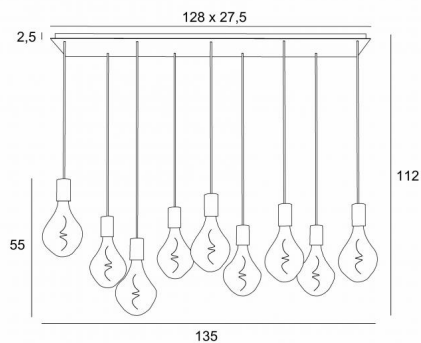

ARTEMIS 9

ARTEMIS 9 # en laiton satiné avec neuf ampoules gold

ARTEMIS 9 # est une superbe et élégante composition de neuf ampoules fixées à une base-plafond rectangulaire

Magnifique ampoule couverte de facettes, **ARTEMIS** est emplie de jolis effets lumineux et elle est très décorative. Dans cette remarquable déclinaison elles seront autant de touches lumineuses qui illumineront votre intérieur

DIMENSIONS HORS-TOUT

H112cm L135 x 37cm

BASE

Plaque : 128 x 27,5cm Cadre : 125 x 24,5 x 2,5cm

DONNÉES TECHNIQUES

Neuf douilles E27 avec cache-douille XXL

Le bas de cette suspension arrive à 163cm du sol pour un plafond de 275cm. Sur demande, nous adaptons les câbles pour une autre hauteur de plafond mais d'autres combinaisons sont réalisables, voir [BON DE COMMANDE](#)

Ampoule LED Silver - dimmable - Ø165mm - code 6843 000 (option)

Ampoule LED Gold - dimmable - Ø165mm - code 6849 000 (option)

Suspension dimmable avec un variateur externe

Un cadre à fixer au plafond avant le placement de la plaque (voir [NOTICE DE MONTAGE](#))