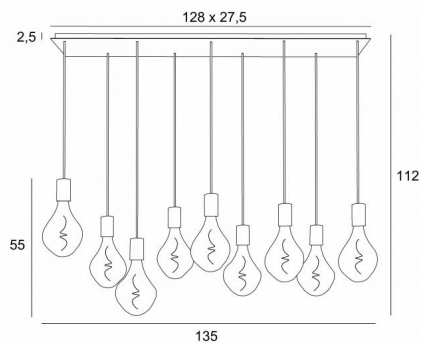

ARTEMIS 9 # in gesatineerd messing met negen gouden gloeilampen

ARTEMIS 9 # is een mooie en elegante compositie van negen gloeilampen, bevestigd op een rechthoekige plafondbasis

ARTEMIS is een prachtige gloeilamp, bedekt met facetten, gevuld met prachtige lichteffecten en is zeer decoratief. In deze opmerkelijke variatie zijn het evenveel lichtgevende accenten die uw interieur zullen verlichten

TOTALE AFMETINGEN

H112cm L135 x 37cm

BASIS

Plaat : 128 x 27,5cm

Frame : 125 x 24,5 x 2,5cm

TECHNISCHE GEGEVENS

Negen E27 fitting met XXL omhulsel

De onderkant van deze hanglamp komt op 163cm van de grond voor een plafond van 275cm. Op aanvraag passen wij de kabels aan voor een andere plafondhoogte, zie **BESTELBON**

LED-lamp Silver Ø165mm dimbaar code 6843 000 (optie)

LED-lamp Gold Ø165mm dimbaar code 6849 000 (optie)

Dimbare hanglamp

Een frame dat aan het plafond wordt bevestigd voordat de plaat er tegen komt

BESCHIKBARE METALEN AFWERKINGEN EN CODES

02 - Gestructureerd zwart - 4958 002

25 - Gesatineerd messing - 4958 025

29 - Geborsteld brons - 4958 029