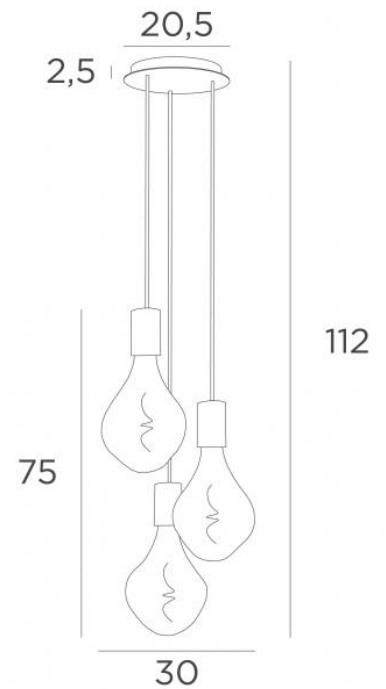

ARTEMIS 3 o20

ARTEMIS 3 o20 in geborsteld brons met drie zilveren gloeilampen

ARTEMIS 3 o20 is een mooie en elegante compositie van drie gloeilampen, bevestigd op een ronde plafondbasis

ARTEMIS is een prachtige gloeilamp, bedekt met facetten, gevuld met prachtige lichteffecten en is zeer decoratief. In deze opmerkelijke variatie zijn het evenveel lichtgevende accenten die uw interieur zullen verlichten

TOTALE AFMETINGEN

H112cm Ø29cm

BASIS

Plaat : Ø20,5cm

Doos : Ø18 x 2,5cm

TECHNISCHE GEGEVENS

Drie E27 fitting met XXL omhulsel

De onderkant van deze hanglamp komt op 163cm van de grond voor een plafond van 275cm. Op aanvraag passen wij de kabels aan voor een andere plafondhoogte, zie [BESTELBON](#)

LED-lamp Silver Ø165mm dimbaar code 6843 000 (optie)

LED-lamp Gold Ø165mm dimbaar code 6849 000 (optie)

Dimbare hanglamp

Een fixatieplaat om de basis aan het plafond te bevestigen ([PDF plan](#))

BESCHIKBARE METALEN AFWERKINGEN EN CODES