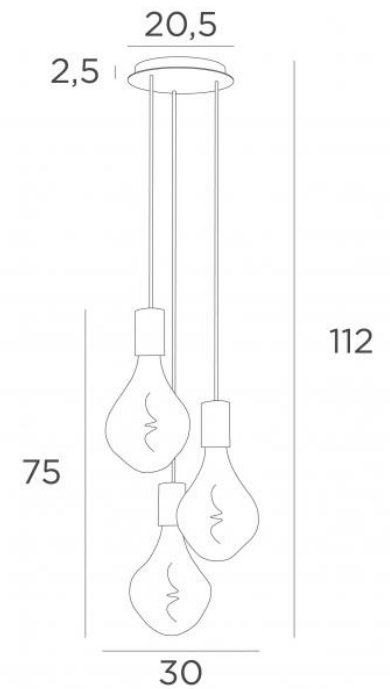

ARTEMIS 3 o20

ARTEMIS 3 o20 en bronze griffé avec trois ampoules silver

ARTEMIS 3 o20 est une superbe et élégante composition de trois ampoules fixées à une base-plafond ronde

Magnifique ampoule couverte de facettes, **ARTEMIS** est emplie de jolis effets lumineux et elle est très décorative. Dans cette remarquable déclinaison elles seront autant de touches lumineuses qui illumineront votre intérieur

DIMENSIONS HORS-TOUT

H112cm Ø29cm

BASE

Plaque : Ø20,5cm Boîtier : Ø18 x 2,5cm

DONNÉES TECHNIQUES

Trois douilles E27 avec cache-douille XXL

Le bas de cette suspension arrive à 163cm du sol pour un plafond de 275cm. Sur demande, nous adaptons les câbles pour une autre hauteur de plafond mais d'autres combinaisons sont réalisables, voir [BON DE COMMANDE](#)

Ampoule LED Silver - dimmable - Ø165mm - code 6843 000 (option)

Ampoule LED Gold - dimmable - Ø165mm - code 6849 000 (option)

Suspension dimmable

Une patère pour fixer la base au plafond ([plan en PDF](#))