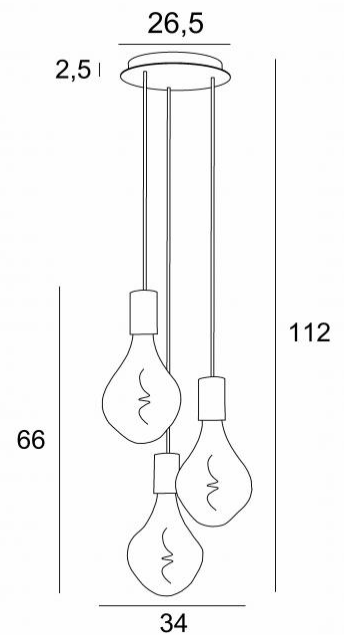

ARTEMIS 3 o26

ARTEMIS 3 o26 in gesatineerd messing met drie gouden gloeilampen

ARTEMIS 3 o26 is een mooie en elegante compositie van drie gloeilampen, bevestigd op een ronde plafondbasis

ARTEMIS is een prachtige gloeilamp, bedekt met facetten, gevuld met prachtige lichteffecten en is zeer decoratief. In deze opmerkelijke variatie zijn het evenveel lichtgevende accenten die uw interieur zullen verlichten

TOTALE AFMETINGEN

H112cm Ø34cm

BASIS

Plaat : Ø26,5cm

Doos : Ø23,5 x 2,5cm

TECHNISCHE GEGEVENS

Drie E27 fitting met XXL omhulsel

De onderkant van deze hanglamp komt op 163cm van de grond voor een plafond van 275cm. Op aanvraag passen wij de kabels aan voor een andere plafondhoogte, zie [BESTELBON](#)

LED-lamp Silver Ø165mm dimbaar code 6843 000 (optie)

LED-lamp Gold Ø165mm dimbaar code 6849 000 (optie)

Dimbare hanglamp

Een fixatieplaat om de basis aan het plafond te bevestigen ([PDF plan](#))

BESCHIKBARE METALEN AFWERKINGEN EN CODES