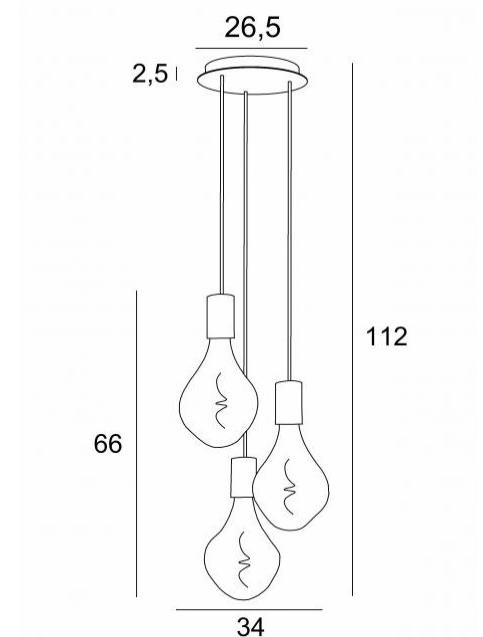

ARTEMIS 3 o26

ARTEMIS 3 o26 en laiton satiné avec trois ampoules gold

ARTEMIS 3 o26 est une superbe et élégante composition de trois ampoules fixées à une base-plafond ronde

Magnifique ampoule couverte de facettes, **ARTEMIS** est emplie de jolis effets lumineux et elle est très décorative. Dans cette remarquable déclinaison elles seront autant de touches lumineuses qui illumineront votre intérieur

DIMENSIONS HORS-TOUT

H112cm Ø34cm

BASE

Plaque : Ø26,5cm Boîtier : Ø23,5 x 2,5cm (voir [CEILING BASE 3 o26](#))

DONNÉES TECHNIQUES

Trois douilles E27 avec cache-douille XXL

Le bas de cette suspension arrive à 163cm du sol pour un plafond de 275cm. Sur demande, nous adaptons les câbles pour une autre hauteur de plafond mais d'autres combinaisons sont réalisables, voir [BON DE COMMANDE](#)

Ampoule LED Silver - dimmable - Ø165mm - code 6843 000 (option)

Ampoule LED Gold - dimmable - Ø165mm - code 6849 000 (option)

Suspension dimmable

Une patère pour fixer la base au plafond ([plan en PDF](#))