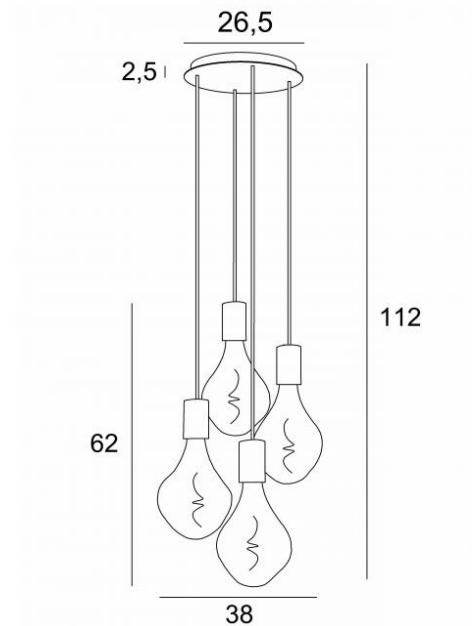

ARTEMIS 4 o26

ARTEMIS 4 o26 in geborsteld brons met vier zilveren gloeilampen

ARTEMIS 4 o26 is een mooie en elegante compositie van vier gloeilampen, bevestigd op een ronde plafondbasis

ARTEMIS is een prachtige gloeilamp, bedekt met facetten, gevuld met prachtige lichteffecten en is zeer decoratief. In deze opmerkelijke variatie zijn het evenveel lichtgevende accenten die uw interieur zullen verlichten

TOTALE AFMETINGEN

H112cm Ø38cm

BASIS

Plaat : Ø26,5cm

Doos : Ø23,5 x 2,5cm

TECHNISCHE GEGEVENS

Vier E27 fitting met XXL omhulsel

De onderkant van deze hanglamp komt op 163cm van de grond voor een plafond van 275cm. Op aanvraag passen wij de kabels aan voor een andere plafondhoogte, zie [BESTELBON](#)

LED-lamp Silver Ø165mm dimbaar code 6843 000 (optie)

LED-lamp Gold Ø165mm dimbaar code 6849 000 (optie)

Dimbare hanglamp

Een fixatieplaat om de basis aan het plafond te bevestigen ([PDF plan](#))

BESCHIKBARE METALEN AFWERKINGEN EN CODES