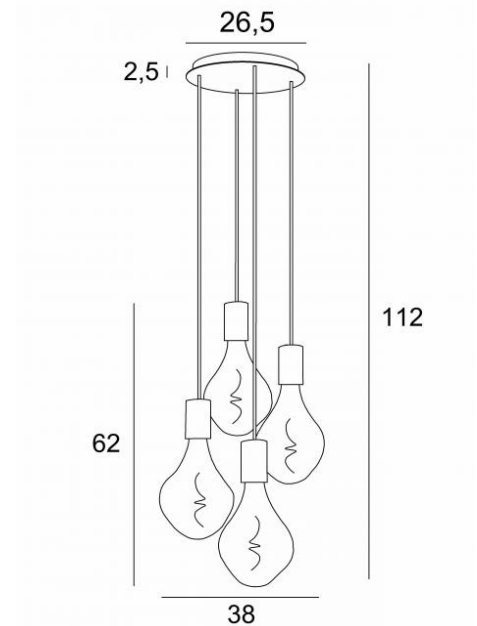

ARTEMIS 4 o26

ARTEMIS 4 o26 en bronze griffé avec quatre ampoules silver

ARTEMIS 4 o26 est une superbe et élégante composition de quatre ampoules fixées à une base-plafond ronde

Magnifique ampoule couverte de facettes, **ARTEMIS** est emplie de jolis effets lumineux et elle est très décorative. Dans cette remarquable déclinaison elles seront autant de touches lumineuses qui illumineront votre intérieur

DIMENSIONS HORS-TOUT

H112cm Ø38cm

BASE

Plaque : Ø26,5cm Boîtier : Ø23,5 x 2,5cm

DONNÉES TECHNIQUES

Quatre douilles E27 avec cache-douille XXL

Le bas de cette suspension arrive à 163cm du sol pour un plafond de 275cm. Sur demande, nous adaptons les câbles pour une autre hauteur de plafond mais d'autres combinaisons sont réalisables, voir [BON DE COMMANDE](#)

Ampoule LED Silver - dimmable - Ø165mm - code 6843 000 (option)

Ampoule LED Gold - dimmable - Ø165mm - code 6849 000 (option)

Suspension dimmable

Une patère pour fixer la base au plafond ([plan en PDF](#))